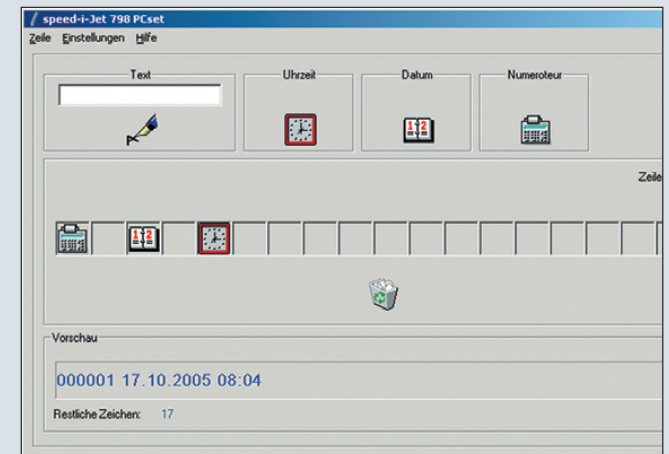

speed-i-Jet 798 The mobile pen-printer

Nutzen Sie die neue Unabhängigkeit:

Der *speed-i-Jet 798* ist die Lösung, wenn Sie individuell Text, fortlaufende Nummern, Datum und Uhrzeit mobil drucken möchten. Sowohl berührungslos als auch mit Berührung lassen sich Objekte auch mit unebener Oberfläche direkt bedrucken.

Mögliche Einsatzgebiete sind:

Lagerwesen, QS-Systeme, Arztpraxen oder bei der Freigabe von Waren zum Versand nach vorhergehender Sichtkontrolle, etc.

Leistungsmerkmale:

- Handliches Taschenformat
- Stempelt max. 40 Zeichen, einzeilig
- Stempelbild kann einfach und schnell am PC erstellt und per USB übertragen werden
- Für Rechts- und Linkshänder geeignet
- Stempelt geräuschlos
- Beschriften: Nach rechts über die zu beschriftende Oberfläche ziehen und dabei den roten Auslöser drücken

Lieferumfang:

speed-i-Jet 798, Ink-Jet Druckpatrone, Installations-CD-ROM (Win 98SE, ME, 2000, XP, Vista), USB-Kabel sowie zwei Mignon-Batterien (AA)

Technische Daten:

- Gehäusefarbe: silbergrau
- Gerätemaße: 32 x 43 x 173 mm (B x T x H)
- Gewicht: 125 g
- Sicherheitszertifikat: CE-Zeichen

Druckt mobil und individuell Texte, Datum, Uhrzeit und fortlaufende Nummer, auch auf unebene Oberflächen. Für Rechts- und Linkshänder geeignet.

Einfaches Wechseln der Farbpatrone.

Die Software für den speed-i-Jet 798 erklärt sich von selbst: Text eingeben, Datum, Uhrzeit und fortlaufende Nummer definieren und per USB übertragen!