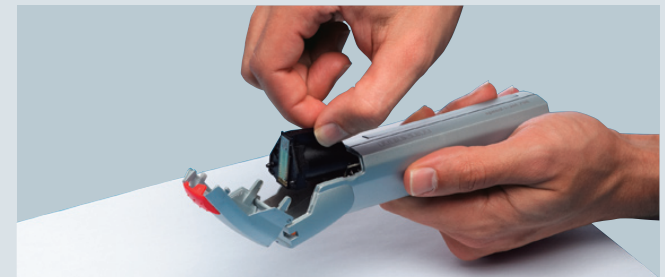

speed-i-Jet 798 The mobile pen-printer

Nutzen Sie die neue Unabhängigkeit:

Der *speed-i-Jet 798* ist die Lösung, wenn Sie individuell Text, fortlaufende Nummern, Datum und Uhrzeit mobil drucken möchten. Sowohl berührungslos als auch mit Berührung lassen sich Objekte auch mit unebener Oberfläche direkt bedrucken.

Mögliche Einsatzgebiete sind:

Lagerwesen, QS-Systeme, Arztpraxen oder bei der Freigabe von Waren zum Versand nach vorhergehender Sichtkontrolle, etc.

Leistungsmerkmale:

- Handliches Taschenformat
- Stempelt max. 40 Zeichen, einzeilig
- Stempelbild kann einfach und schnell am PC erstellt und per USB übertragen werden
- Für Rechts- und Linkshänder geeignet
- Stempelt geräuschlos
- Beschriften: Nach rechts über die zu beschriftende Oberfläche ziehen und dabei den roten Auslöser drücken

Druckt mobil und individuell Texte, Datum, Uhrzeit und fortlaufende Nummer, auch auf unebene Oberflächen. Für Rechts- und Linkshänder geeignet.

Einfaches Wechseln der Farbpatrone.

Die Software für den speed-i-Jet 798 erklärt sich von selbst: Text eingeben, Datum, Uhrzeit und fortlaufende Nummer definieren und per USB übertragen!