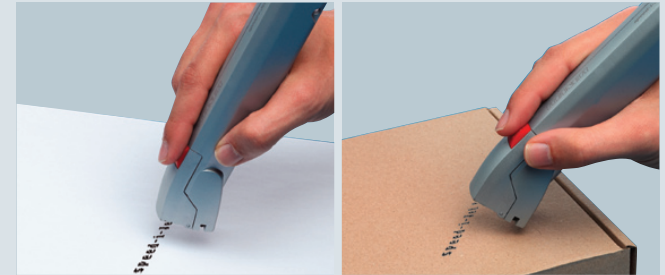

speed-i-Jet 798 The mobile pen-printer

Nutzen Sie die neue Unabhängigkeit:

Der *speed-i-Jet 798* ist die Lösung, wenn Sie individuell Text, fortlaufende Nummern, Datum und Uhrzeit mobil drucken möchten. Sowohl berührungslos als auch mit Berührung lassen sich Objekte auch mit unebener Oberfläche direkt bedrucken.

Mögliche Einsatzgebiete sind:

Lagerwesen, QS-Systeme, Arztpraxen oder bei der Freigabe von Waren zum Versand nach vorhergehender Sichtkontrolle, etc.

Leistungsmerkmale:

- Handliches Taschenformat
- Stempelt max. 40 Zeichen, einzeilig
- Stempelbild kann einfach und schnell am PC erstellt und per USB übertragen werden
- Für Rechts- und Linkshänder geeignet
- Stempelt geräuschlos
- Beschriften: Nach rechts über die zu beschriftende Oberfläche ziehen und dabei den roten Auslöser drücken

Lieferumfang:

speed-i-Jet 798, Ink-Jet Druckpatrone, Installations-CD-ROM (Win 98SE, ME, 2000, XP, Vista), USB-Kabel sowie zwei Mignon-Batterien (AA)

Technische Daten:

- Gehäusefarbe: silbergrau
- Gerätemaße: 32 x 43 x 173 mm (B x T x H)
- Gewicht: 125 g
- Sicherheitszertifikat: CE-Zeichen

Druckt mobil und individuell Texte, Datum, Uhrzeit und fortlaufende Nummer, auch auf unebene Oberflächen. Für Rechts- und Linkshänder geeignet.

Einfaches Wechseln der Farbpatrone.

Die Software für den speed-i-Jet 798 erklärt sich von selbst: Text eingeben, Datum, Uhrzeit und fortlaufende Nummer definieren und per USB übertragen!