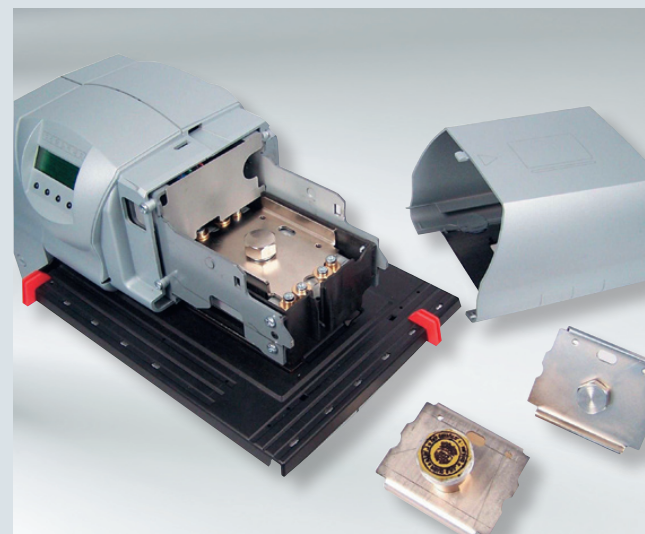

## REINER 880 Das Multitalent...

Der Elektrostempel REINER 880 verbindet modernes Design mit hoher Funktionalität. Die leichte Bedienung, der schnelle Druck und die Anpassungsfähigkeit an jede Stempelanforderung optimieren Ihre Arbeitsabläufe. Auch die Sicherheit wird groß geschrieben! Hierfür stehen Chipkarte und Passwortschutz.

### Technische Daten:

- Gehäusefarbe: silbergrau
- Gerätemaße: 324 x 160 x 202 mm (B x T x H)
- Gewicht: ca. 6,5 kg
- Sicherheitszertifikat: CE-Zeichen

Identifikation des Bedieners mit personalisierter Chipkarte.

Sicherheitsschloss zur Sicherung der Textplatte gegen Missbrauch.

Ebenfalls erhältlich in der Version REINER 880-50. Statt Textplatten arbeitet dieses Gerät mit Stempelköpfen.